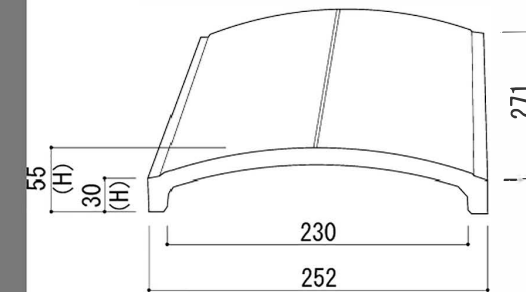

左袖 (ケラバ)

右袖 (ケラバ)

上丸

厚ノシ

皿 (半棧)

トンビ

附記: 丸 (棟)	右ヒシ巴	立物 (特注)
カッポン	左ヒシ巴	
三又	巴ツバ無し (オス)	
二又 (直角)	巴ツバ付 (メス)	

以上9種類の役物は、イゲタヨーロピアン 役物瓦と同じ

縮 尺

図面番号

図面名称

イゲタニュースパニッシュ瓦役物寸法図