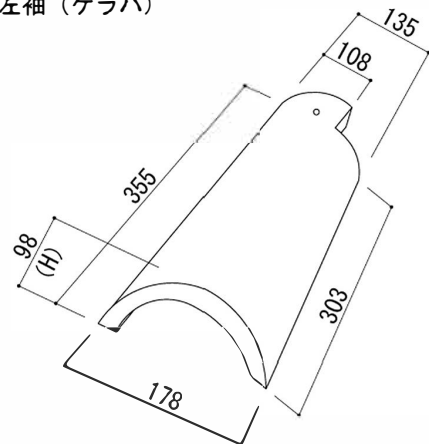

左袖 (ケラバ)

右袖 (ケラバ)

上丸

厚ノシ

皿 (半棧)

トンビ

附記: 丸 (棟)	右ヒシ巴	立物 (特注)
カッポン	左ヒシ巴	
三又	巴ツバ無し (オス)	
二又 (直角)	巴ツバ付 (メス)	

以上9種類の役物は、イゲタヨーロピアン 役物瓦と同じ

縮 尺

図面番号

図面名称

イゲタニュースパニッシュ瓦役物寸法図