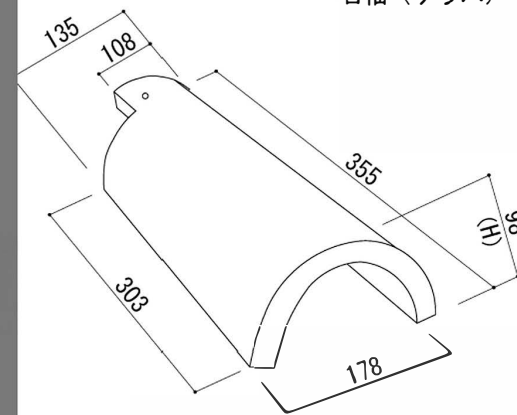

左袖 (ケラバ)

右袖 (ケラバ)

上丸

厚ノシ

皿 (半棧)

トンビ

附記: 丸 (棟)	右ヒシ巴	立物 (特注)
カッポン	左ヒシ巴	
三又	巴ツバ無し (オス)	
二又 (直角)	巴ツバ付 (メス)	

以上9種類の役物は、イゲタヨーロピアン 役物瓦と同じ

縮 尺

図面番号

図面名称

イゲタニュースパニッシュ瓦役物寸法図