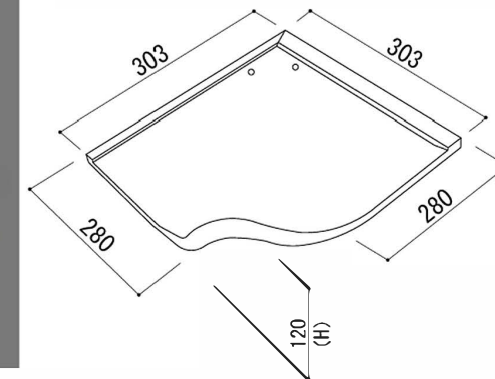

左袖 (ケラバ)

右袖 (ケラバ)

上丸

厚ノシ

皿 (半棧)

トンビ

附記: 丸 (棟)	右ヒシ巴	立物 (特注)
カッポン	左ヒシ巴	
三又	巴ツバ無し (オス)	
二又 (直角)	巴ツバ付 (メス)	

以上9種類の役物は、イゲタヨーロピアン 役物瓦と同じ

縮 尺

図面番号

図面名称

イゲタニュースパニッシュ瓦役物寸法図