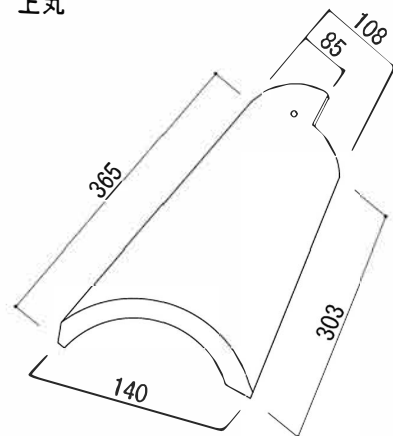

左袖 (ケラバ)

右袖 (ケラバ)

上丸

厚ノシ

皿 (半棧)

トンビ

附記: 丸 (棟)	右ヒシ巴	立物 (特注)
カッポン	左ヒシ巴	
三又	巴ツバ無し (オス)	
二又 (直角)	巴ツバ付 (メス)	

以上9種類の役物は、イゲタヨーロピアン 役物瓦と同じ

縮 尺

図面番号

図面名称

イゲタニュースパニッシュ瓦役物寸法図