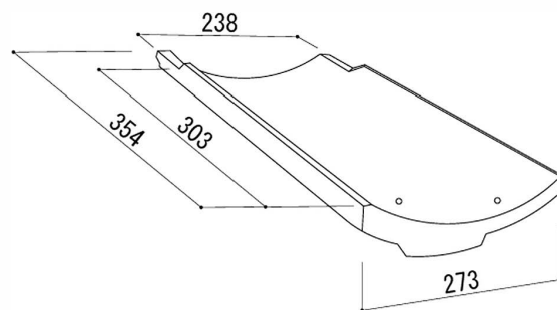

左袖 (ケラバ)

右袖 (ケラバ)

上丸

厚ノシ

皿 (半棧)

トンビ

附記: 丸 (棟)	右ヒシ巴	立物 (特注)
カッポン	左ヒシ巴	
三又	巴ツバ無し (オス)	
二又 (直角)	巴ツバ付 (メス)	

以上9種類の役物は、イゲタヨーロピアン 役物瓦と同じ

縮 尺

図面番号

図面名称

イゲタニュースパニッシュ瓦役物寸法図